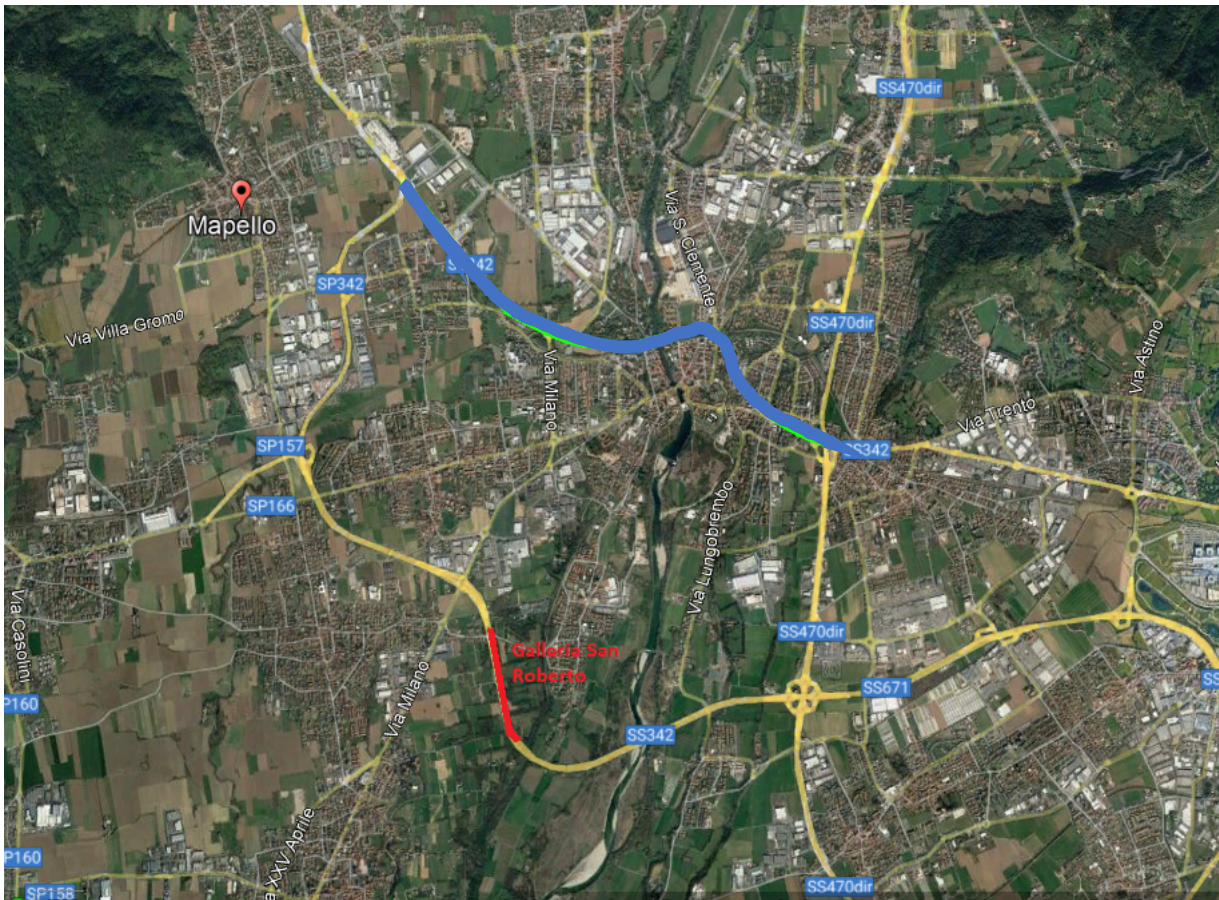

Dal 27/02/2023 al 08/03/2023 – Chiusura Galleria San Roberto entrambe le direzioni non in contemporanea secondo le esigenze di cantiere – Chiusura canna direzione Bergamo Galleria San Roberto.

Gli utenti provenienti da Lecco lungo la S.S. 342 dir. A "Asse Interurbano di Bergamo" dovranno prendere l'uscita Bonate Sopra per poi proseguire su via Milano e successivamente immettersi sulla Via A. Manzoni lungo la S.P. 342 direzione Bergamo.

Dal 27/02/2023 al 08/03/2023 – Chiusura Galleria San Roberto entrambe le direzioni non in contemporanea secondo le esigenze di cantiere – Chiusura canna direzione Bergamo Galleria San Roberto.

Gli utenti provenienti dalla via Milano non potranno immettersi sulla 342 Dir. A "Asse interurbano di Bergamo", ma dovranno continuare e successivamente immettersi sulla Via A. Manzoni lungo la S.P. 342 direzione Bergamo.

Dal 27/02/2023 al 08/03/2023 – Chiusura Galleria San Roberto entrambe le direzioni non in contemporanea secondo le esigenze di cantiere – Chiusura canna direzione Lecco Galleria San Roberto.

Gli utenti provenienti da Bergamo che dovranno raggiungere la S.S. 342 "Briantea" nel comune di Mapello, dovranno rimanere sulla SP 342 direzione Lecco

Dal 27/02/2023 al 08/03/2023 – Chiusura Galleria San Roberto entrambe le direzioni non in contemporanea secondo le esigenze di cantiere – Chiusura canna direzione Lecco Galleria San Roberto.

Gli utenti provenienti da Bergamo che percorrono la SP 671 che dovranno raggiungere la S.S. 342 "Briantea" nel comune di Mapello, dovranno prendere l'uscita verso S.S. 470 Dir Val Brembana fino allo svincolo di Mozzo per poi imboccare la S.P. 342 direzione Lecco.