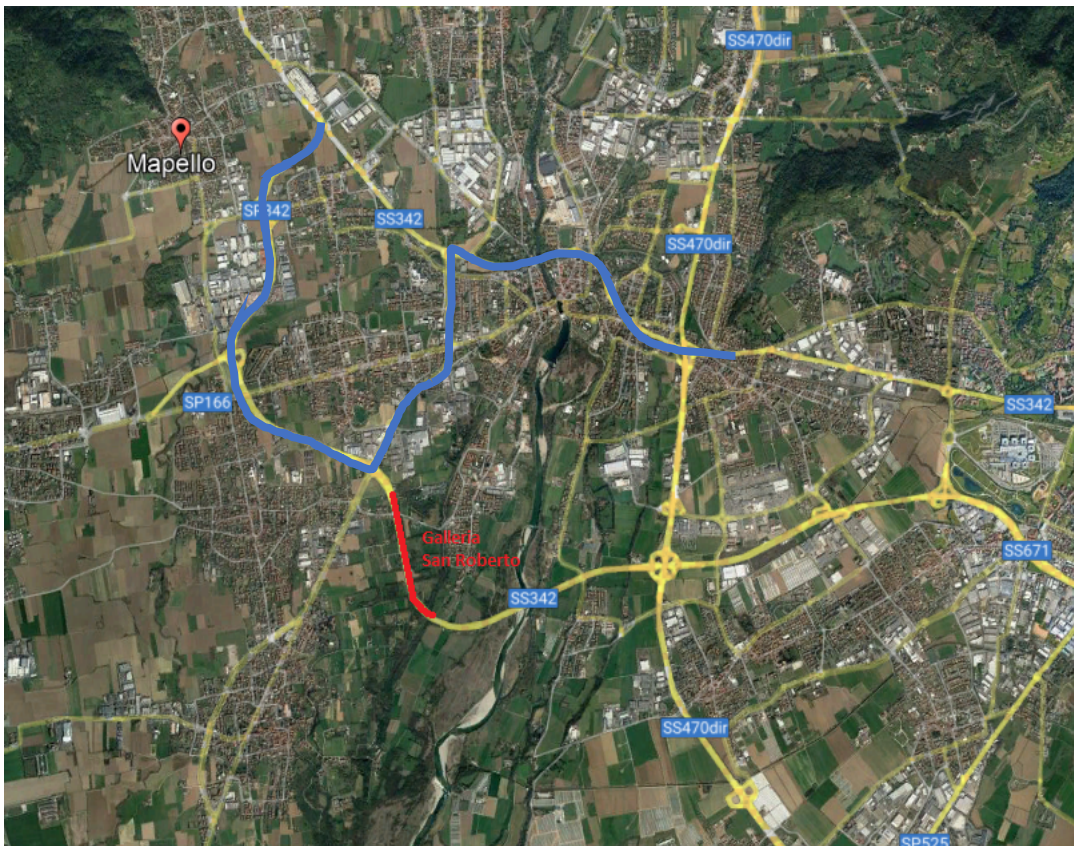

Dal 27/02/2023 al 08/03/2023 – Chiusura Galleria San Roberto entrambe le direzioni non in contemporanea secondo le esigenze di cantiere – Chiusura canna direzione Bergamo Galleria San Roberto.

Gli utenti provenienti da Lecco lungo la S.S. 342 dir. A "Asse Interurbano di Bergamo" dovranno prendere l'uscita Bonate Sopra per poi proseguire su via Milano e successivamente immettersi sulla Via A. Manzoni lungo la S.P. 342 direzione Bergamo.

Dal 27/02/2023 al 08/03/2023 – Chiusura Galleria San Roberto entrambe le direzioni non in contemporanea secondo le esigenze di cantiere – Chiusura canna direzione Bergamo Galleria San Roberto.

Gli utenti provenienti dalla via Milano non potranno immettersi sulla 342 Dir. A "Asse interurbano di Bergamo", ma dovranno continuare e successivamente immettersi sulla Via A. Manzoni lungo la S.P. 342 direzione Bergamo.

Dal 27/02/2023 al 08/03/2023 – Chiusura Galleria San Roberto entrambe le direzioni non in contemporanea secondo le esigenze di cantiere – Chiusura canna direzione Lecco Galleria San Roberto.

Gli utenti provenienti da Bergamo che dovranno raggiungere la S.S. 342 "Briantea" nel comune di Mapello, dovranno rimanere sulla SP 342 direzione Lecco

Dal 27/02/2023 al 08/03/2023 – Chiusura Galleria San Roberto entrambe le direzioni non in contemporanea secondo le esigenze di cantiere – Chiusura canna direzione Lecco Galleria San Roberto.

Gli utenti provenienti da Bergamo che percorrono la SP 671 che dovranno raggiungere la S.S. 342 "Briantea" nel comune di Mapello, dovranno prendere l'uscita verso S.S. 470 Dir Val Brembana fino allo svincolo di Mozzo per poi imboccare la S.P. 342 direzione Lecco.