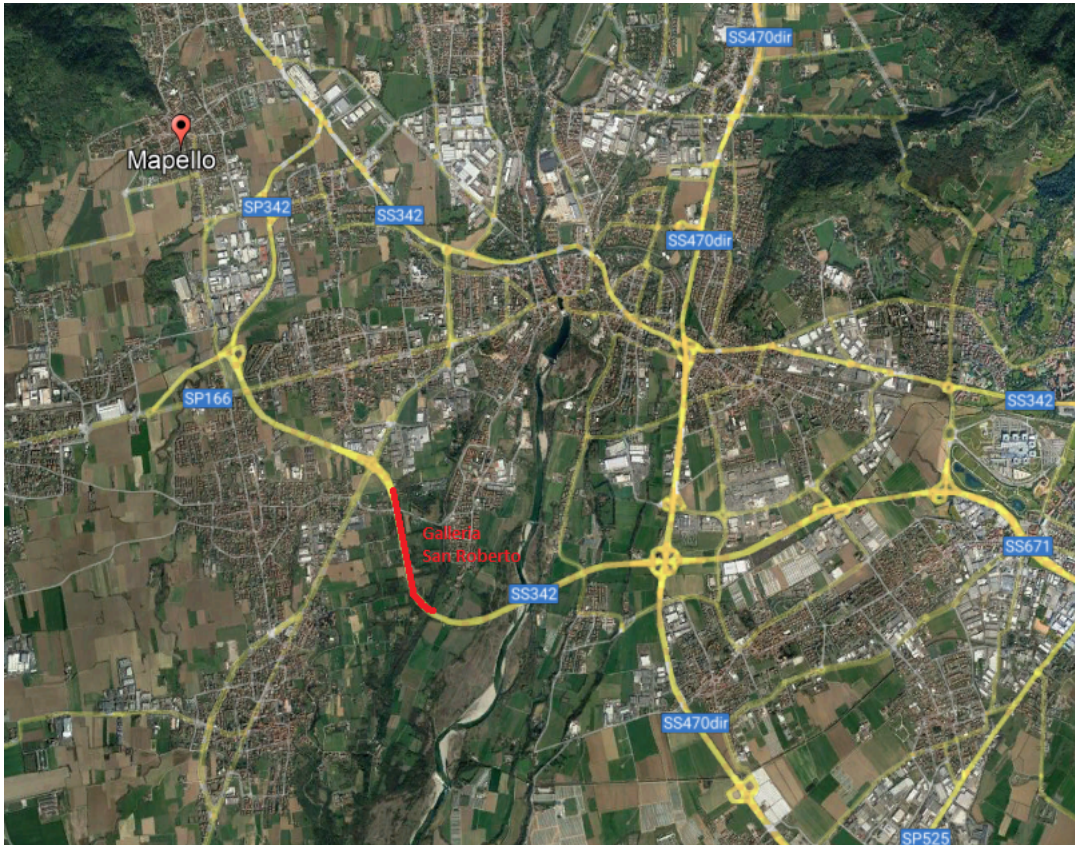

imboccare la S.P. 342 direzione Lecco.

Dal 27/02/2023 al 08/03/2023 – Chiusura Galleria San Roberto entrambe le direzioni non in contemporanea secondo le esigenze di cantiere – Chiusura canna direzione Lecco Galleria San Roberto.

Gli utenti provenienti dalla 470 dir. in direzione A4 che dovranno raggiungere la S.S. 342 "Briantea" nel comune di Mapello, dovranno allo svincolo di Mozzo imboccare la S.P. 342 direzione Lecco.