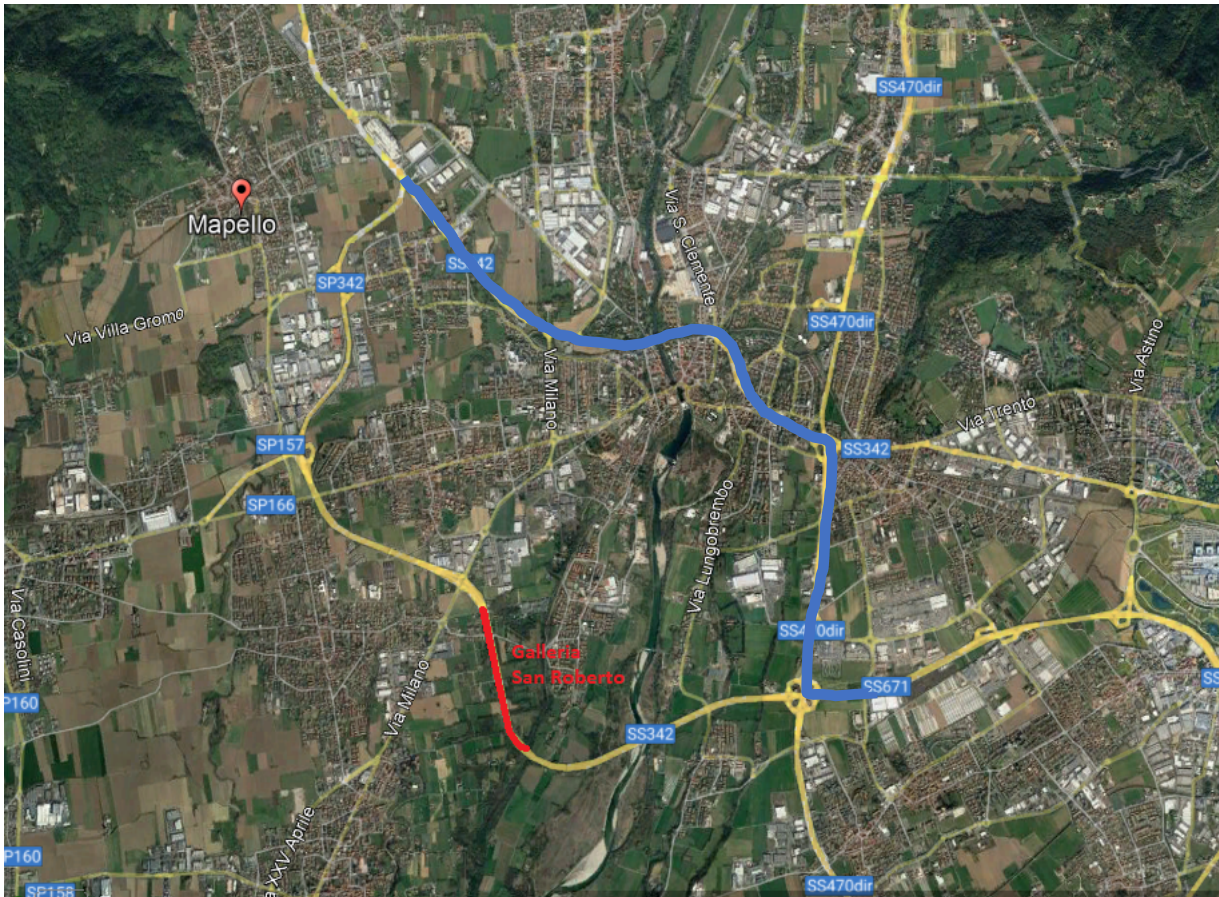

Dal 27/02/2023 al 08/03/2023 – Chiusura Galleria San Roberto entrambe le direzioni non in contemporanea secondo le esigenze di cantiere – Chiusura canna direzione Bergamo Galleria San Roberto.

Gli utenti provenienti da Lecco lungo la S.S. 342 dir. A "Asse Interurbano di Bergamo" dovranno prendere l'uscita Bonate Sopra per poi proseguire su via Milano e successivamente immettersi sulla Via A. Manzoni lungo la S.P. 342 direzione Bergamo.

Dal 27/02/2023 al 08/03/2023 – Chiusura Galleria San Roberto entrambe le direzioni non in contemporanea secondo le esigenze di cantiere – Chiusura canna direzione Bergamo Galleria San Roberto.

Gli utenti provenienti dalla via Milano non potranno immettersi sulla 342 Dir. A "Asse interurbano di Bergamo", ma dovranno continuare e successivamente immettersi sulla Via A. Manzoni lungo la S.P. 342 direzione Bergamo.

Dal 27/02/2023 al 08/03/2023 – Chiusura Galleria San Roberto entrambe le direzioni non in contemporanea secondo le esigenze di cantiere – Chiusura canna direzione Lecco Galleria San Roberto.

Gli utenti provenienti da Bergamo che dovranno raggiungere la S.S. 342 "Briantea" nel comune di Mapello, dovranno rimanere sulla SP 342 direzione Lecco

Dal 27/02/2023 al 08/03/2023 – Chiusura Galleria San Roberto entrambe le direzioni non in contemporanea secondo le esigenze di cantiere – Chiusura canna direzione Lecco Galleria San Roberto.

Gli utenti provenienti da Bergamo che percorrono la SP 671 che dovranno raggiungere la S.S. 342 "Briantea" nel comune di Mapello, dovranno prendere l'uscita verso S.S. 470 Dir Val Brembana fino allo svincolo di Mozzo per poi imboccare la S.P. 342 direzione Lecco.