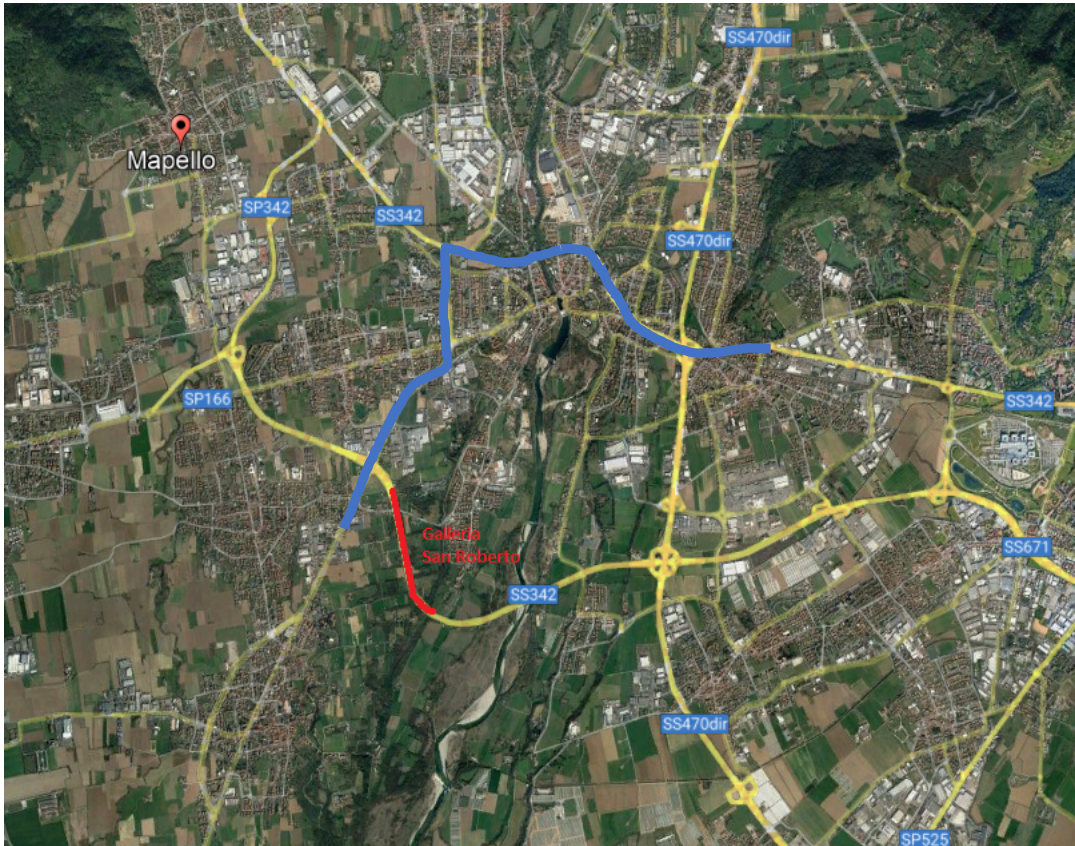

Dal 27/02/2023 al 08/03/2023 – Chiusura Galleria San Roberto entrambe le direzioni non in contemporanea secondo le esigenze di cantiere – Chiusura canna direzione Bergamo Galleria San Roberto.

Gli utenti provenienti da Lecco lungo la S.S. 342 dir. A "Asse Interurbano di Bergamo" dovranno prendere l'uscita Bonate Sopra per poi proseguire su via Milano e successivamente immettersi sulla Via A. Manzoni lungo la S.P. 342 direzione Bergamo.

Dal 27/02/2023 al 08/03/2023 – Chiusura Galleria San Roberto entrambe le direzioni non in contemporanea secondo le esigenze di cantiere – Chiusura canna direzione Bergamo Galleria San Roberto.

Gli utenti provenienti dalla via Milano non potranno immettersi sulla 342 Dir. A "Asse interurbano di Bergamo", ma dovranno continuare e successivamente immettersi sulla Via A. Manzoni lungo la S.P. 342 direzione Bergamo.

Dal 27/02/2023 al 08/03/2023 – Chiusura Galleria San Roberto entrambe le direzioni non in contemporanea secondo le esigenze di cantiere – Chiusura canna direzione Lecco Galleria San Roberto.

Gli utenti provenienti da Bergamo che dovranno raggiungere la S.S. 342 "Briantea" nel comune di Mapello, dovranno rimanere sulla SP 342 direzione Lecco

Dal 27/02/2023 al 08/03/2023 – Chiusura Galleria San Roberto entrambe le direzioni non in contemporanea secondo le esigenze di cantiere – Chiusura canna direzione Lecco Galleria San Roberto.

Gli utenti provenienti da Bergamo che percorrono la SP 671 che dovranno raggiungere la S.S. 342 "Briantea" nel comune di Mapello, dovranno prendere l'uscita verso S.S. 470 Dir Val Brembana fino allo svincolo di Mozzo per poi imboccare la S.P. 342 direzione Lecco.