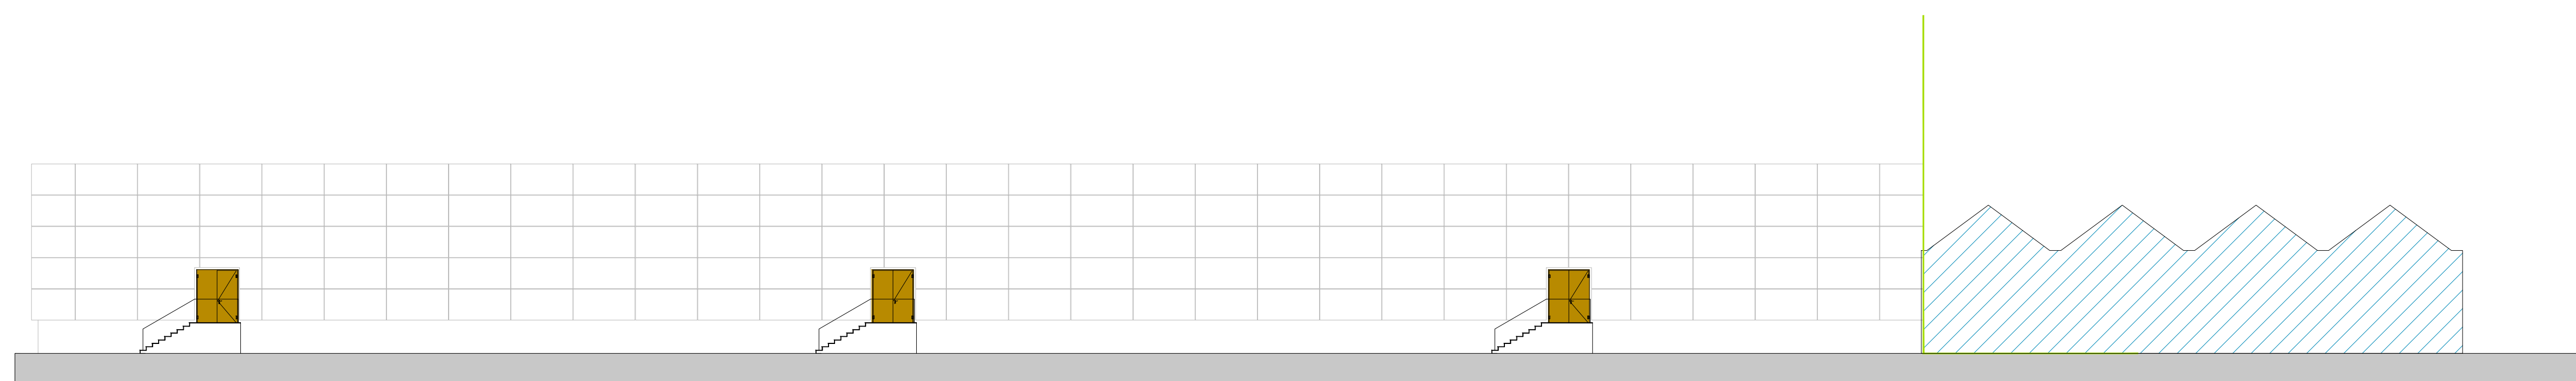

PROSPETTO EST

PROSPETTO NORD

PROSPETTO OVEST

committente  
**ARUBA s.p.a.**

**GLOBAL CLOUD  
DATACENTER**

progettista architettonico  
arch. FABIO BIANCUCCI

titolo  
**TAVOLA 4.7**

**DATACENTER C  
PROSPETTI**

**-  
STATO AUTORIZZATO**

scala: 1:200  
data: 06.11.2018  
ID commessa: PSP  
file: -